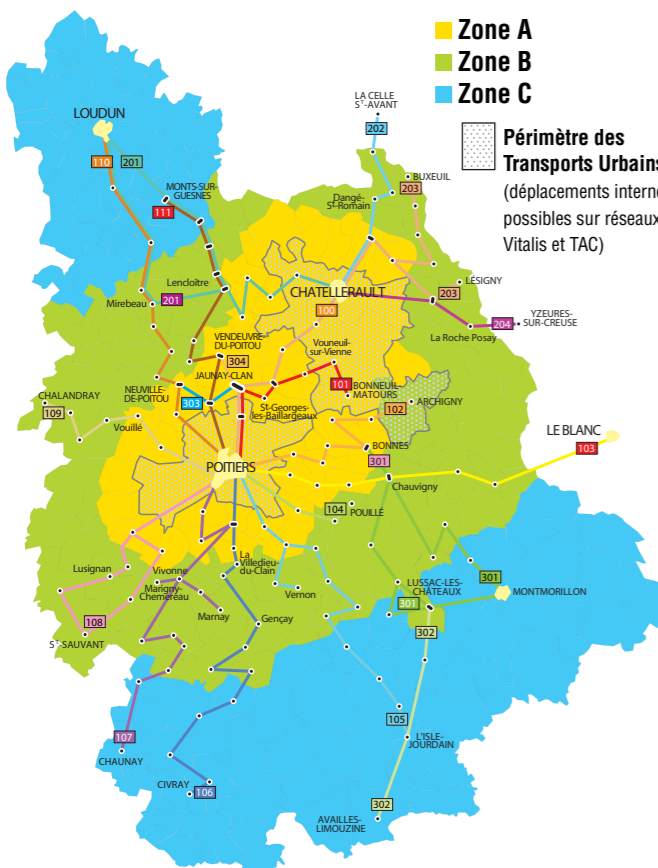

110 - LOUDUN - POITIERS

HORAIRES VALABLES DU 01/09/11 AU 31/08/12

Tarifification*

		Vous voyagez sur une zone ?	Vous voyagez sur deux zones ?	Vous voyagez sur trois zones ?
Vous voyagez occasionnellement	Le ticket à l'unité	Ticket à l'unité : 2 €	Ticket à l'unité : 4 €	Ticket à l'unité : 6 €
		Tarif réduit : 1,60 €	Tarif réduit : 3,20 €	Tarif réduit : 4,80 €
		Tarif scolaire : 1 €		
Vous voyagez de temps en temps	La carte 10 trajets	14 €	28 €	42 €
	La carte mensuelle Vienne Liberté	40 €	60 €	80 €
Vous voyagez régulièrement	La carte annuelle Vienne Liberté	396 €	600 €	792 €
	La carte mensuelle Coup de Pouce	16 €	32 €	48 €
		La carte annuelle Coup de Pouce	130 €	260 €
			400 €	

* + d'infos : www.cg86.fr

(Billetterie en vente à bord des autocars)

Calendrier scolaire 2011/2012 Zone B

Rentrée : Lundi 5 septembre 2011

Toussaint : Du samedi 22/10/11 au mardi 1/11/11

Noël : Du samedi 17/12/11 au mardi 3/01/12

Hiver : Du samedi 25/02/12 au lundi 12/03/12

Printemps : Du samedi 21/04/12 au lundi 7/05/12

Été : À partir du jeudi 5 juillet 2012

Réseau départemental

Lignes en VIENNE, Lignes de vie!

Légende carte

- Zone A
- Zone B
- Zone C

Périmètre des Transports Urbains
(déplacements internes possibles sur réseaux Vitalis et TAC)

Itinéraires Jours de Fonctionnement	11001A l à v	11003A l à v	11005A l à v	11007A l à v	11009A l à v	11011A l à v	11016R mer	11016R lm-jv	11017R v	11014R l à v	11022A l à v	11011A l à v	11013A l à v	11012A s	11015R lm-jv	11014R mer	11015R l à v	11017R v	Lignes Vitalis	
Période Scolaire	x	x	x	x	x	x	x	x	x	x		x	x	x	x	x	x	x	x	
Petites Vacances Scolaires											x	x	x	x	x	x	x	x	x	
Été											x	x	x	x	x	x	x	x	x	
Renvoi(s)	*	*	*	*	*	*	*	*②	*②	*③	*	*	*	*	*	*④	*	*④	*	
LA ROCHE RIGAUT LEPA La Perrière							12:05	17:05	17:05	17:05							12:05		17:05	
LOUDUN Lycée Guy Chauvet							12:30	17:30	17:30	17:30									12:30	17:30
LOUDUN Collège P. Chavagnes							12:25	17:25	17:25	17:25									12:25	17:25
LOUDUN LEP rue du Stade							12:35	17:35	17:35	17:35									12:35	17:35
LOUDUN Collège Joachim du Bellay							12:25	17:25	17:25	17:25									12:25	17:25
LOUDUN Portail Chaussée	06:20					07:05	12:30	17:30	17:30	17:30		07:05	08:05	12:30	12:40	12:30	17:45	17:30		
LOUDUN Porte de Mirebeau	06:23					07:08	12:33	17:33	17:33	17:33		07:08	08:08	12:33	12:43	12:33	17:48	17:33		
LOUDUN Aire d'échange Arrivée	I					I	12:35	17:35	17:35	17:35		I	I	I	I	12:35	I	17:35		
LOUDUN Aire d'échange Départ	I					I	12:40	17:45	17:45	17:45		I	I	I	I	12:40	I	17:45		
ANGLIERS RD 347	06:30					07:15	12:50	17:55	I	17:55		07:15	08:15	12:40	12:50	12:50	17:55	I		
VERRUE Crt RD 347/Les Chauleries	06:35					07:20	12:55	18:00	I	18:00		07:20	08:20	12:45	12:55	12:55	18:00	I		
VERRUE RD 347	06:38					07:23	I	I	I	18:03		07:23	08:23	12:48	12:58	12:58	18:03	I		
VERRUE Centre	I					I	12:58	18:03	I	I		I	I	I	I	I	I	I		
VERRUE Sortie	I					I	12:59	18:04	I	I		I	I	I	I	I	I	I		
CHOUPPES RD 347	06:41					07:26	13:02	18:07	I	18:06		07:26	08:26	12:51	13:01	13:01	18:06	I		
MIREBEAU Place du Mail (Gendarmerie)	06:45	06:45				07:30	13:06	18:11	18:07	18:10		07:30	08:30	12:55	13:05	13:05	18:10	18:07		
VARENNES RD 347	06:49	06:49				07:34			I	18:14		07:34	08:34	12:59	13:09	13:09	18:14	I		
BLASLAY Noiron	06:52	06:52				07:37			I	18:17		07:37	08:37	13:02	13:12	13:12	18:17	I		
CHARRAIS Etables	06:56	06:56				07:41			I	18:21		07:41	08:41	13:06	13:16	13:16	18:21	I		
NEUVILLE DE POITOU Bellefois	I	I	06:45			I			I	18:26		I	I	I	I	I	I	18:26	I	
NEUVILLE DE POITOU Mavault	I	I	06:47			07:46			I	I		07:46	08:46	13:11	13:21	13:21	I	I		
NEUVILLE DE POITOU Place Joffre	I	I	I	06:55	06:55	07:49			I	18:29	06:55	07:49	08:49	13:14	13:24	13:24	18:29	I		
NEUVILLE DE POITOU Rue de l'Air Marin	I	I	I	06:56	I	07:50			I	18:30	06:56	07:50	08:50	13:15	13:25	13:25	18:30	I		
NEUVILLE DE POITOU Furigny	I	I	06:50	I	I	I			I	I	I	I	I	I	I	I	I	I		
CISSE Mairie	I	I	I	07:02	07:02	07:56			I	18:36	07:02	07:56	08:56	13:21	13:31	13:31	18:36	I		
CISSE Le Châtelet	I	I	I	07:04	07:04	07:58			I	18:38	07:04	07:58	08:58	13:23	13:33	13:33	18:38	I		
CISSE St-Maur	I	I	06:58	I	I	I			I	I	I	I	I	I	I	I	I	I		
CISSE Lonchard	I	I	07:00	I	I	08:02			I	I	I	I	I	I	I	I	I	I		
CISSE Puy-Lonchard	I	I	07:03	I	I	08:05			I	I	I	I	I	I	I	I	I	I		
CISSE La Cour d'Henon	I	I	07:06	I	I	08:08			I	I	I	I	I	I	I	I	I	I		
MIGNE AUXANCES A.d'échange Stade	07:15	07:15	07:15	07:15	07:15	08:15			I	I	07:15	08:15	I	I	I	I	I	I	11	
MIGNE AUXANCES A.d'échange Stade	07:20	07:20	07:20	07:20	07:20	I			I	I	I	I	I	I	I	I	I	I	11	
POITIERS Demi-Lune	07:27	07:27	07:27	07:27	07:27	08:23			I	18:53	07:23	08:23	09:13	13:38	13:48	13:48	18:53	I	7.8.11	
POITIERS La Chaussée	07:32	07:32	07:32	07:32	07:32	08:28			I	18:58	07:28	08:28	09:18	13:43	13:53	13:53	18:58	I	1.2.3.11	
POITIERS Gare SNCF	07:34	07:34	07:34	07:34	07:34	08:30				18:46	19:00	07:30	08:30	09:20	13:45	13:55	13:55	19:00	18:46	1.2.3.4.6.7.8.11
POITIERS U.Chrétienne (Gare sncf)	07:34	07:34	07:34	07:34	07:34															
POITIERS Le carreau	07:35	07:35	07:35	07:35	07:35															7
POITIERS St J. de Compostelle	07:40	07:40	07:40	07:40	07:40															8